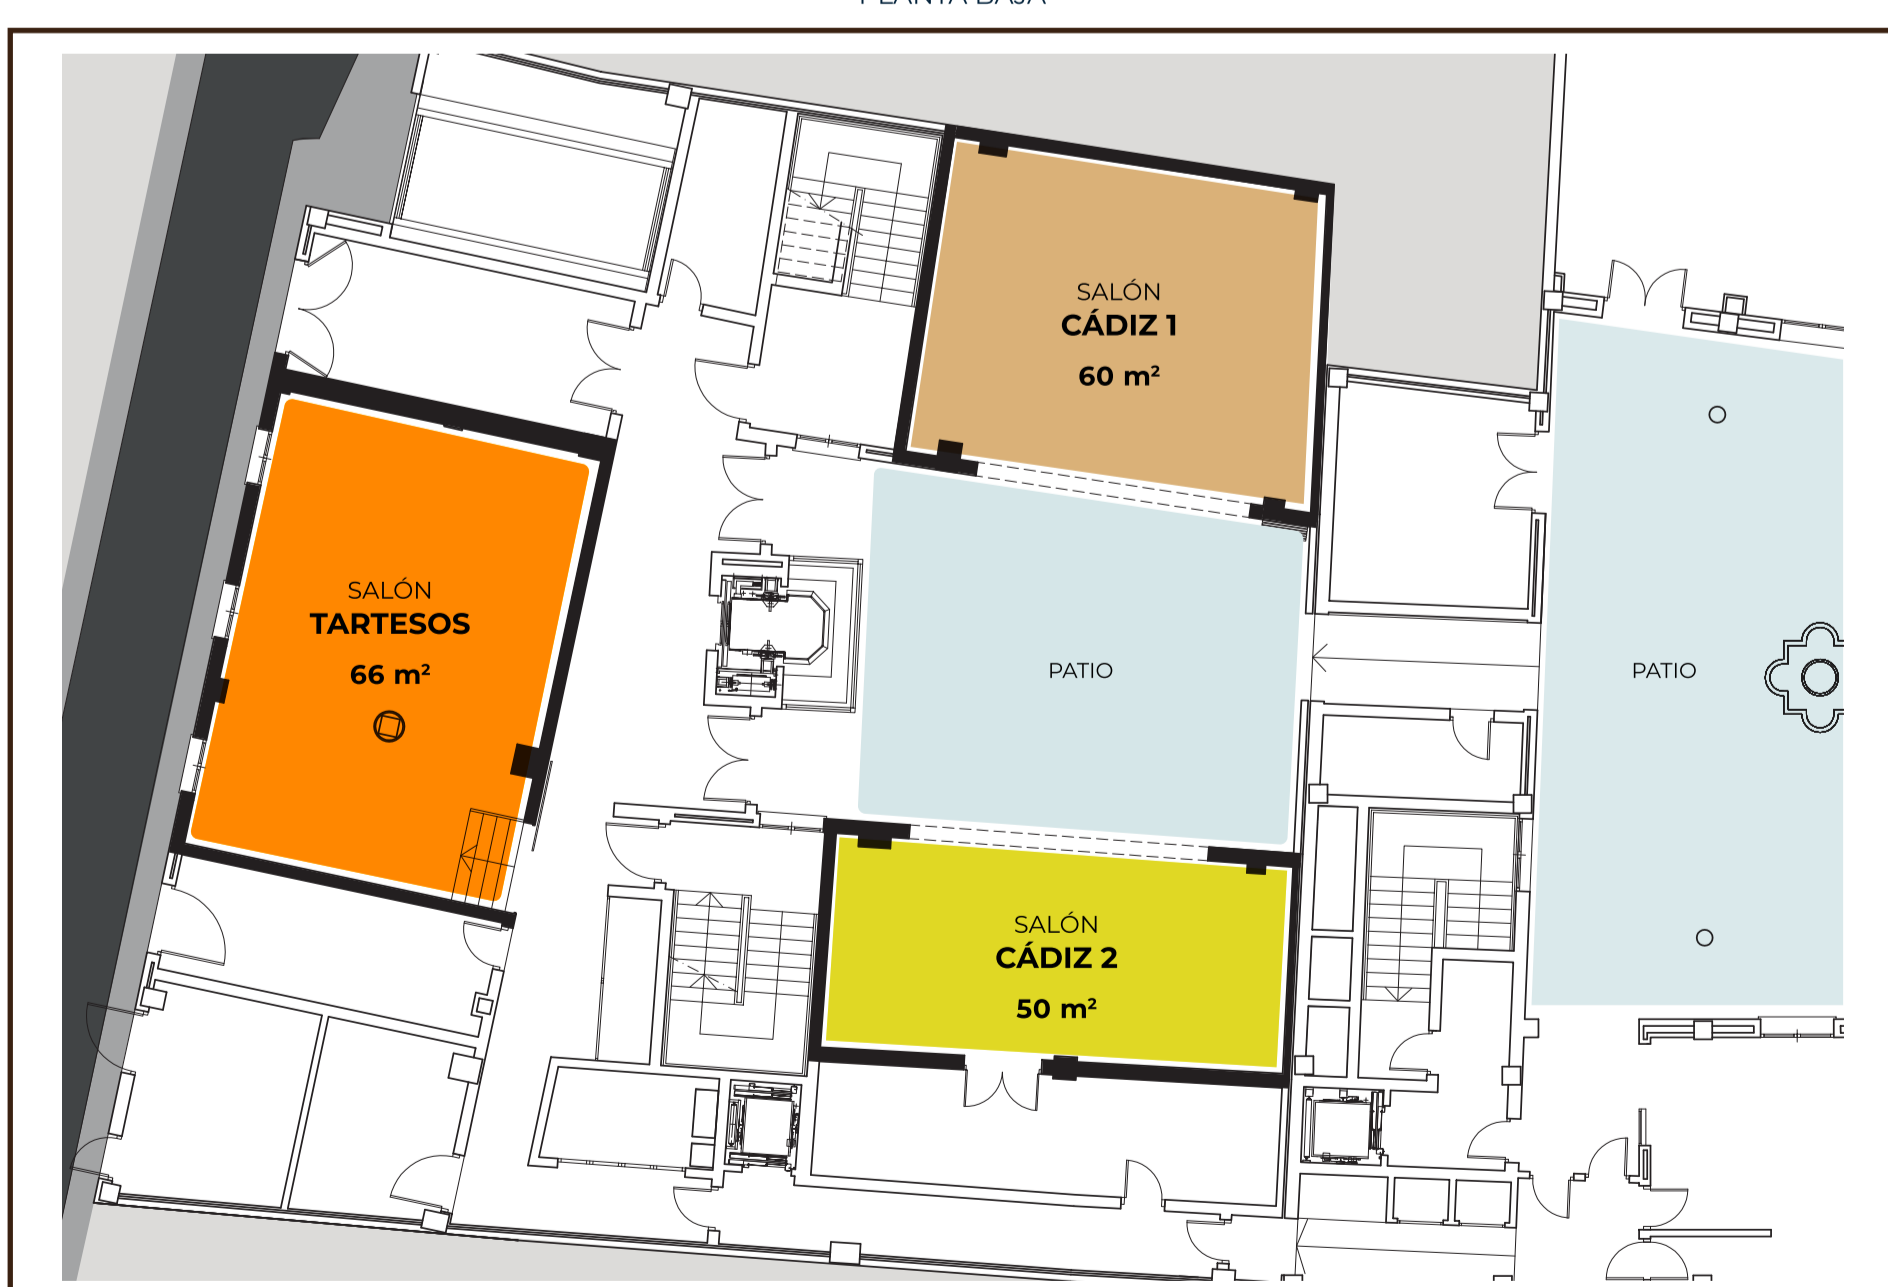

MICE

CONGRESOS Y EVENTOS

SENATOR
HOTELS & RESORTS

Salón Cádiz

SALONES Y EQUIPAMIENTO

Cuenta con tres salones, con una capacidad máxima de 90 personas.
Disponemos de equipamiento de última generación adaptado a sus necesidades.

Consúltenos.

UBICACIÓN

En pleno centro histórico de Cádiz, en una antigua casa palacio reformada y a tan solo 500 metros (5 minutos caminando) del Palacio de Congresos de Cádiz.

INSTALACIONES

Restaurante buffet y cafetería.
Piscina exterior con terraza solárium.
Gimnasio.

ALOJAMIENTO

Dispone 76 habitaciones estándar, 10 superiores y 5 junior suites.

PLANO GENERAL

PLANTA BAJA

CAPACIDAD

	M²	Cóctel	Banquete	Teatro	Escuela	Imperial
Cádiz 1	60	60	50	50	24	30
Cádiz 2	50	50	30	40	16	36
Tartesos	66	90	50	60	36	30