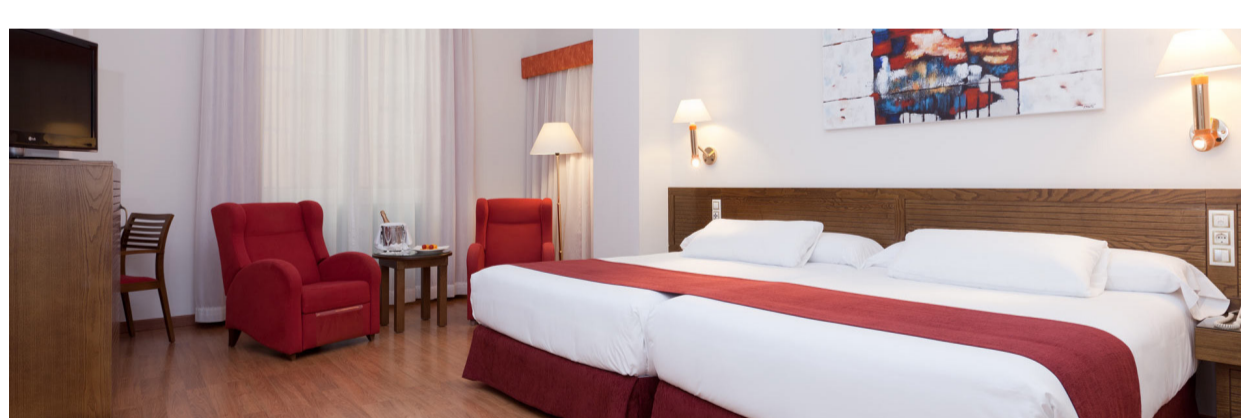

MICE

CONGRESOS Y EVENTOS

SENATOR
HOTELS & RESORTS

Salón Cádiz

SALONES Y EQUIPAMIENTO

Cuenta con tres salones, con una capacidad máxima de 90 personas.
Disponemos de equipamiento de última generación adaptado a sus necesidades.

Consúltenos.

UBICACIÓN

En pleno centro histórico de Cádiz, en una antigua casa palacio reformada y a tan solo 500 metros (5 minutos caminando) del Palacio de Congresos de Cádiz.

INSTALACIONES

Restaurante buffet y cafetería.
Piscina exterior con terraza solárium.
Gimnasio.

ALOJAMIENTO

Dispone 76 habitaciones estándar, 10 superiores y 5 junior suites.

PLANO GENERAL

PLANTA BAJA

CAPACIDAD

	M²	Cóctel	Banquete	Teatro	Escuela	Imperial
Cádiz 1	60	60	50	50	24	30
Cádiz 2	50	50	30	40	16	36
Tartesos	66	90	50	60	36	30